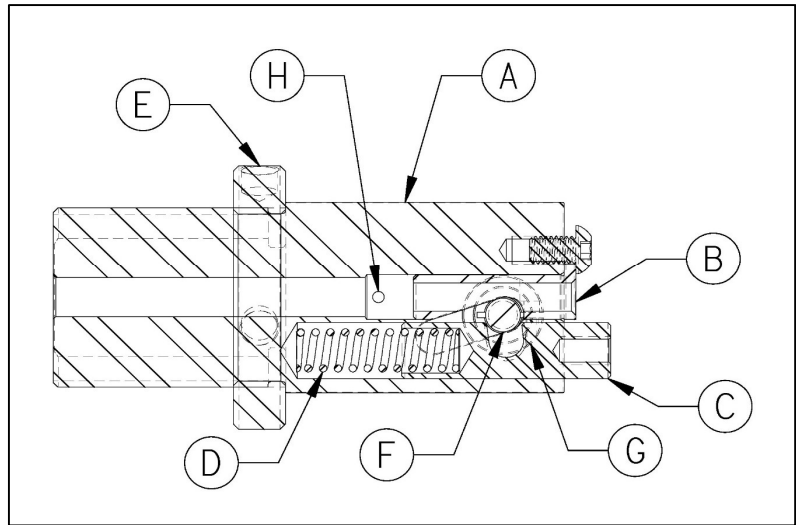

AMERICAN
BROACH & MACHINE CO

535 S. Mansfield St.
Ypsilanti, Michigan 48197 USA
tools@americanbroach.com

Puller Size	PH Number	A	B	C	D	E	F	G	H
		BODY	BUSHING	PLUNGER	SPRING	NUT	PIN	LOCK NUT	PIN
0.109	6052-109	6052-1	6052-109	6052-3	1918-5	1918-7	6052-2	6052-4	1918-6
0.125	6052-125		6052-125						
0.140	6052-140		6052-140						
0.156	6052-156		6052-156						
0.171	6052-171		6052-171						
0.188	6052-188		6052-188						
0.203	6052-203		6052-203						
0.218	6052-218		6052-218						
0.234	6052-234		6052-234						
0.250	6052-250		6052-250						
0.281	6052-281		6052-281						
0.296	6052-296		6052-296						
0.312	6052-312		6052-312						
0.343	6052-343		6052-343						
0.375	6052-375		6052-375						
0.406	6052-406		6052-406						
0.500	6052-500	NONE							